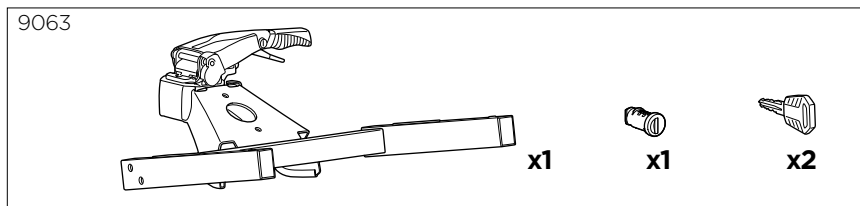

Thule Arcos M/L