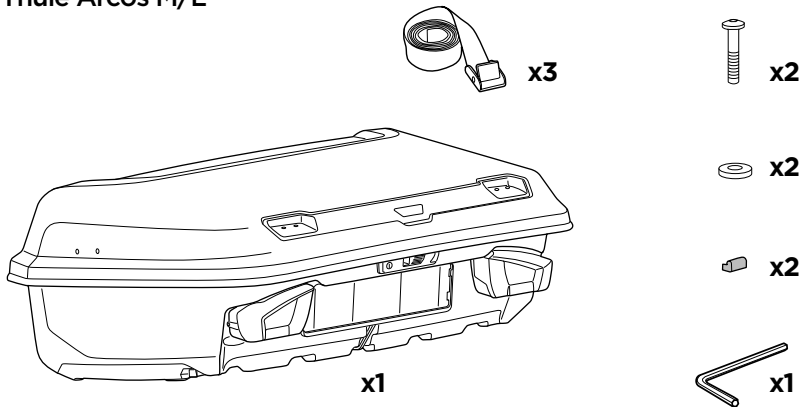

Thule Arcos M/L