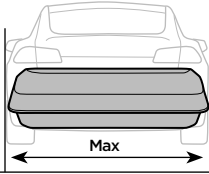

i

Not ok

Not ok

Max

Thule Arcos M

Thule Arcos L

Max ↓

M

L

40 kg

50 kg

60 kg

70 kg

>80 kg

9 kg

M

M 17 kg

9 kg

L

L 20 kg

Max 14 kg

Max 24 kg

Max 34 kg

Max 44 kg

Max 50 kg

Max 11 kg

Max 21 kg

Max 31 kg

Max 41 kg

Max 50 kg