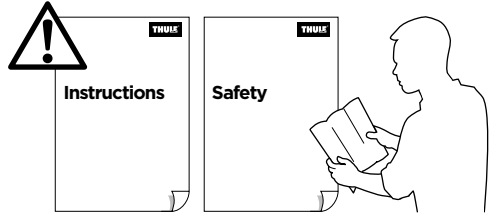

1. **HR** Kutija za teret koja se postavlja na stražnji kraj automobila
   EL Μπαγάκι για κοτσάδ pou
   TR Aracın arkasına monte edilen eşya kutusu
   MT Kaxxa għat-tagħbija li tintrama fuq in-naħa ta' wara tal-karozza

HE ארגז מסעון להרכבה מאחור על הרב
AR صندوق حمولة للتثبيت في الجزء الخلفي للسيارة

1. **ZH (CN)** 车辆后置安装载物箱
   ZH (TR) 安裝在車尾的置物箱
   JA クルマのリアマウント型カーゴボックス
   KO 차량 후면에 장착하기 위한 카고 박스
   TH กล่องเก็บสัมภาระสำหรับติดตั้งที่ท้ายรถ
   MS Kotak kargo untuk pemasangan belakang pada kereta

CITY CRASH

Complies with ISO norm