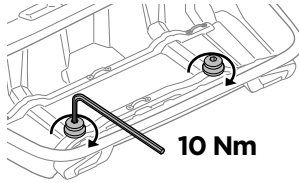

500 km

10 Nm

- 1: P21/5W   3: P21W
- 2: PY21W   4: C5W